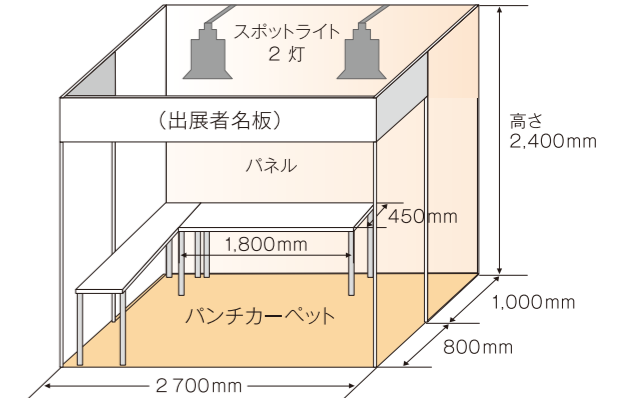

出展要項

小間仕様

サイズ 1小間 4.86㎡
間口2,700mm×奥行1,800mm×高さ2,400mm

小間イメージ

仕様 システムパネル

設備 スポットライト 2灯
バンチカーペット
パラペット (出展者名板)
テーブル 2台 (白テーブルクロス付)
折りたたみ椅子 2脚

小間の位置は、会場の構成、出展内容、ブース形状などを考慮して、主催者で決定させていただきます。

2小間以上お申込みの場合、原則として中間パネルは設けません。
列端のブースについては、原則として通路側の側面パネルは設けません。
ブースの壁面パネルおよび床への釘打ちはできません。