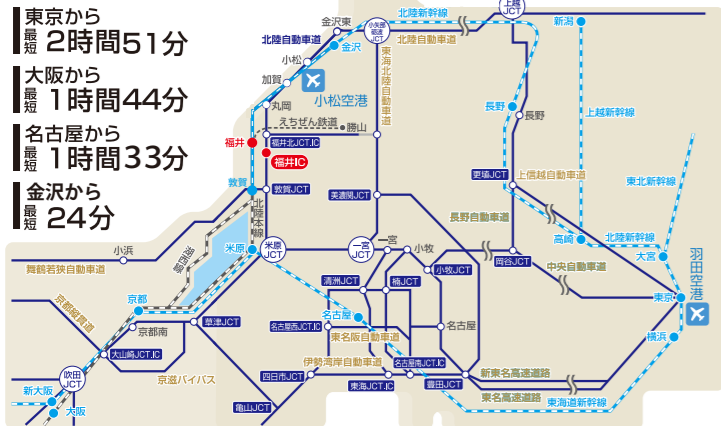

その他

開催までのスケジュール

6/30 まで	7/ 月上旬	7/31 まで	8/29 まで	9/ 月上旬	9/30 まで	10/22	10/23-24
出展申込み	出展承諾書 発送	出展概要書 提出	設営申込書 提出	出展者説明会 (予定)	出展料納入	ブース設営 展示物搬入	フォーラム 開催

注意事項

- 出展者は、本フォーラムの開催趣旨に合致し、かつ、申込内容に明示された内容以外の展示はできません。
- 2以上の申込者が共同で出展する場合、1者が代表して申し込み、共同出展者名を主催者に通知するものとします。申込み後の連絡等は代表者に対して行いますが、出展に係る責任は共同出展者全員が連帯して負うものとします。
- 出展者は、自社の小間を主催者の承諾なく第三者に使用させることはできません。
- 会場内での物品等の販売行為は禁止させていただきます。
- 自社展示スペース以外での展示・宣伝はできません。
- 主催者は、会場の管理・保全について事故防止に最善の注意を払いますが、出展物や資材等に生じた盗難、破損などについては責任を負わないものとします。

1. 天災その他の理由により本フォーラムが開催不能または継続困難となった場合、主催者の判断で開催を中止または中断することがあります。この場合において、主催者は、支払うべき経費を支払った後、残金があった場合は出展者に払い戻します。
   - 中止・中断によって出展者に生じた損害については、主催者は責任を負いません。
   - 出展申込み後に申込みを撤回し、または出展を取り消しされる場合は、出展料お支払の有無にかかわらず、次に定めるキャンセル料を申し受けます。出展の申込みの撤回および出展の取消しは、書面（メールを含む。）により通知いただきます。

8/1 以降 8/31 まで	出展料の 50%
9/1 以降 9/30 まで	出展料の 80%
10/1 以降	出展料全額

申込方法

出展申込書に必要事項をご記入の上、**6月30日(月)までに**下記あてメール、ファックス、郵送でお申込みください。

出展申込書は、ITフォーラムのホームページからもダウンロードできます。[(https://www.fukui-it-forum.jp/)](https://www.fukui-it-forum.jp/)

申込先 福井県IT産業団体連合会事務局 910-0347 福井県坂井市丸岡町熊堂 3-7-1-16
TEL 0776-50-2533 FAX 0776-50-2141 e-mail info@e-fas.net

ITフォーラムホームページの**フォームから直接お申し込み**いただくこともできます。

申込み受理後、出展承諾書をお送りします。

アクセス

福井へのアクセス